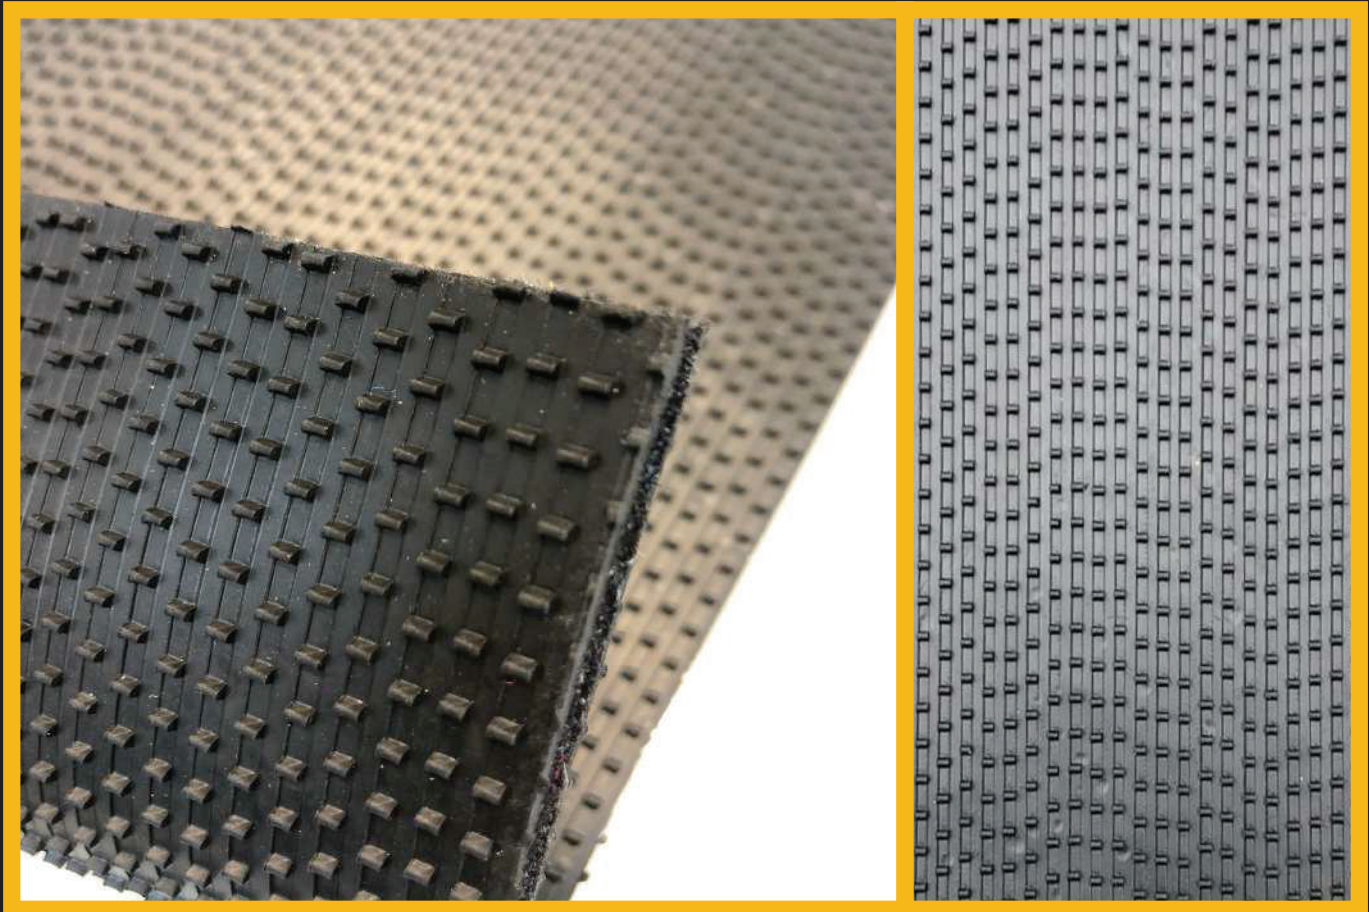

# GRATTASHOES DOUBLE

### DATI TECNICI

**Composizione:** 100% PP

**Sottofondo:** gomma termoplastica

**Peso Totale:** 2500 gr/mq  $\pm 10\%$

**Spessore:** 6,5 mm  $\pm 10\%$

#### Dimensione rotoli:

altezza 2 mt ( 1 mt su richiesta)

lunghezza mtl 15 ca

### TECHNICAL SPECIFICATIONS

**Composizione:** 100% PP

**Backing:** thermoplastic rubber

**Total weight:** 2500 gr/mq  $\pm 10\%$

**Thickness:** 6,5 mm  $\pm 10\%$